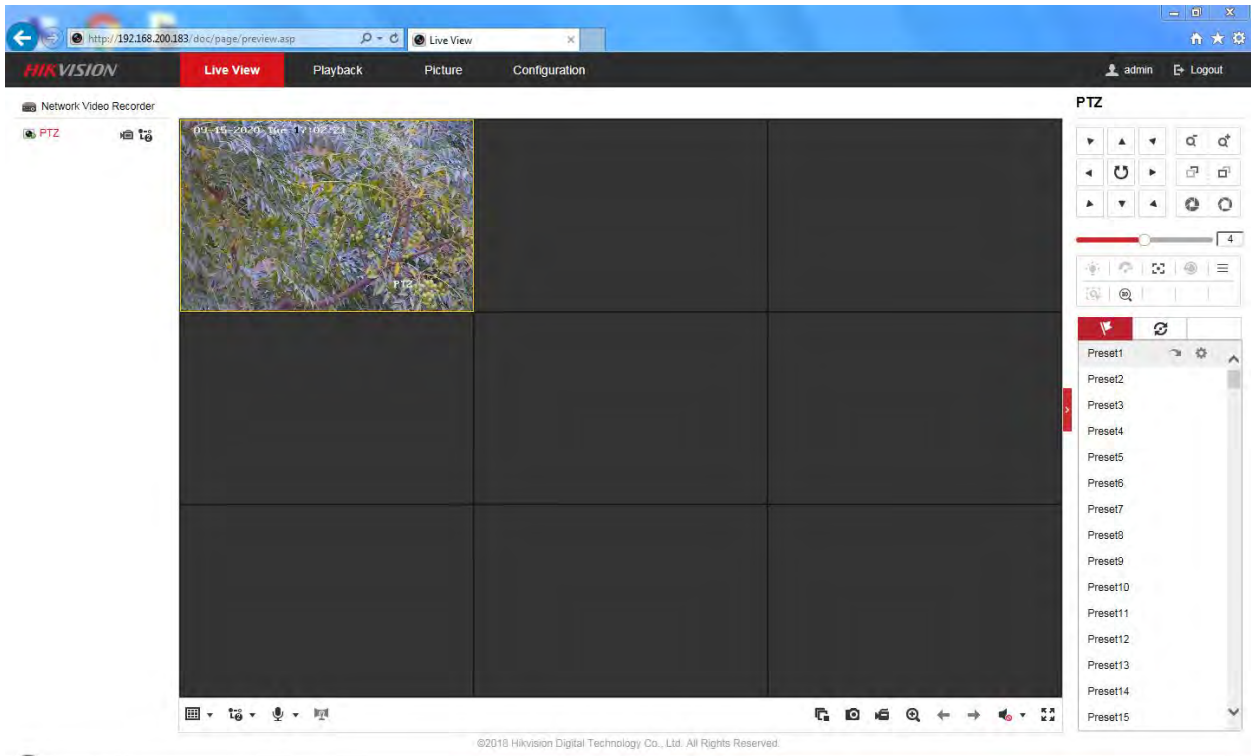

در صفحه Live View می توانید تصویر دوربین را مشاهده نمایید.