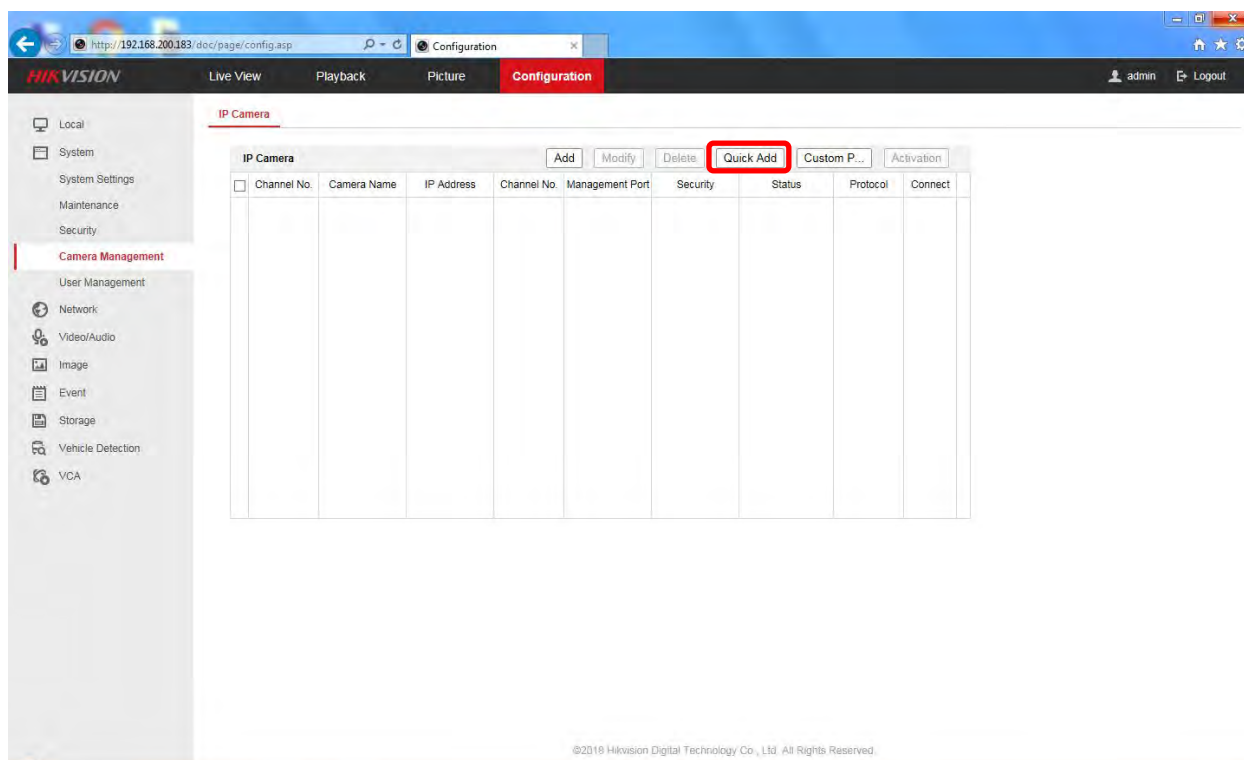

همانگونه که مشخص می باشد رنج IP دستگاه و دوربین ها یکسان است.

هایک ویژن تهران

در نهایت گزینه  را کلیک نمایید که دوربین به دستگاه اضافه شود.

زمانی که در قسمت Status علامت  مشخص شد به معنی این است که دوربین به درستی به دستگاه اضافه شده است و می توانید تصویر آنرا در Live View مشاهده نمایید.

تصویر دوربین در Live View مشخص می باشد.

دسترسی به صورت وب (با استفاده از مرورگر Internet Explorer)

هایک ویژن تهران

وارد صفحه تنظیمات دستگاه NVR شوید.

وارد Configuration شده سپس System و پس از آن Camera Management را انتخاب نمایید.

سپس Quick Add را کلیک نمایید.

به توجه به اینکه در این شبکه ۴ عدد دوربین به سوئیچ متصل شده اند و از پورت Uplink سوئیچ یک کابل شبکه به قسمت پورت شبکه (قسمت LAN) دستگاه NVR متصل است، دوربین ها را در قسمت Quick Add نشان می دهد.