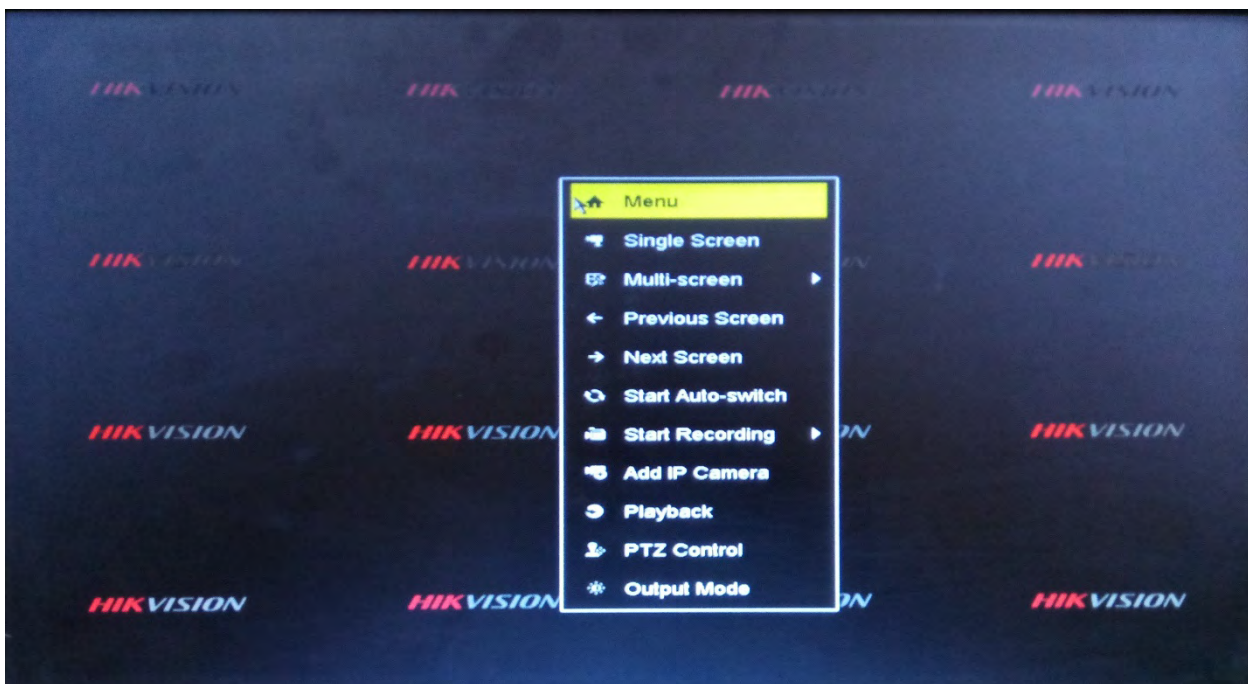

## اضافه نمودن دوربین به قسمت LAN دستگاه NVR

شرکت پارس ارتباط افزار پیشرو در تولید، تأمین، توزیع، آموزش و خدمات پس از فروش  
تجهیزات حوزه فناوری اطلاعات و ارتباطات (ICT)، سیستم‌های نظارت تصویری و حفاظت پیرامونی

(تصویرگرفتن از دوربین در صورتی که دوربین به پورت LAN دستگاه متصل شده است)

تنظیمات به دو صورت قابل انجام است:

۱. دسترسی به صورت GUI (اتصال کابل HDMI و یا VGA)

۲. دسترسی به صورت وب (با استفاده از مرورگر Internet Explorer)

وارد Network شوید.

باید ابتدا IP دستگاه را با شبکه داخلی هم رنج نمایید.

نهایتا apply نمایید.

منوی Camera را انتخاب نمایید.

با توجه به اینکه در این شبکه ۴ عدد دوربین به سوئیچ متصل شده اند و از پورت Uplink سوئیچ یک کابل شبکه به قسمت پورت شبکه (قسمت LAN) دستگاه NVR متصل است دوربین ها را در قسمت IP Camera نشان می دهد.