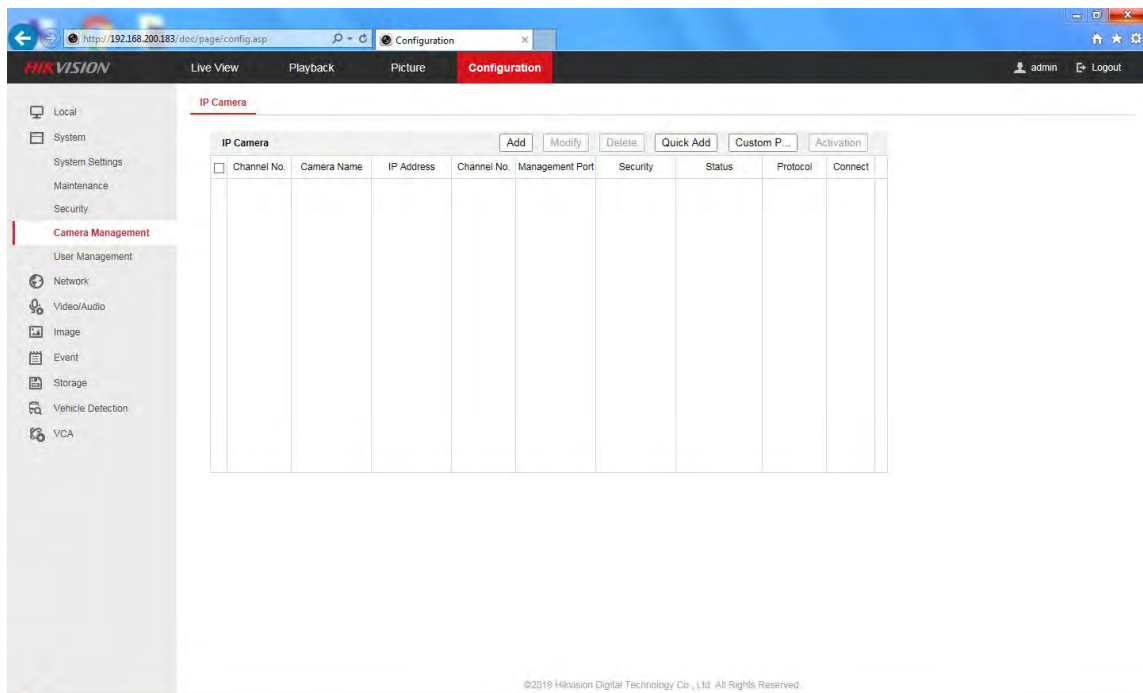

همانگونه که مشخص می باشد رنج IP دستگاه و دوربین ها یکسان است.

هایک ویژن تهران

در نهایت گزینه  را کلیک نمایید که دوربین به دستگاه اضافه شود.

زمانی که در قسمت Status علامت  مشخص شد به معنی این است که دوربین به درستی به دستگاه اضافه شده است و می توانید تصویر آنرا در Live View مشاهده نمایید.

تصویر دوربین در Live View مشخص می باشد.

دسترسی به صورت وب (با استفاده از مرورگر Internet Explorer)

هایک ویژن تهران

وارد صفحه تنظیمات دستگاه NVR شوید.

وارد Configuration شده سپس System و پس از آن Camera Management را انتخاب نمایید.

سپس Quick Add را کلیک نمایید.

به توجه به اینکه در این شبکه ۴ عدد دوربین به سوئیچ متصل شده اند و از پورت Uplink سوئیچ یک کابل شبکه به قسمت پورت شبکه (قسمت LAN) دستگاه NVR متصل است، دوربین ها را در قسمت Quick Add نشان می دهد.