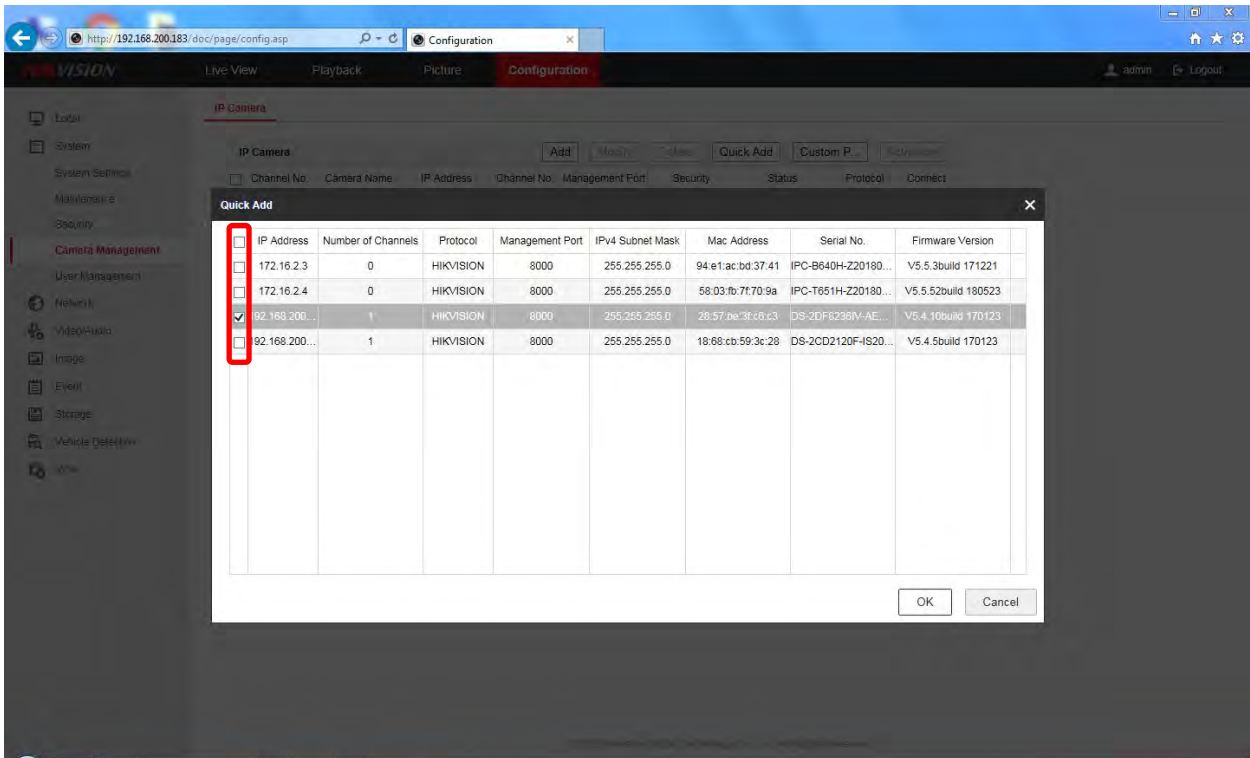

تصویر دوربین در Live View مشخص می باشد.

دسترسی به صورت وب (با استفاده از مرورگر Internet Explorer)

هایک ویژن تهران

وارد صفحه تنظیمات دستگاه NVR شوید.

وارد Configuration شده سپس System و پس از آن Camera Management را انتخاب نمایید.

سپس Quick Add را کلیک نمایید.

به توجه به اینکه در این شبکه ۴ عدد دوربین به سوئیچ متصل شده اند و از پورت Uplink سوئیچ یک کابل شبکه به قسمت پورت شبکه (قسمت LAN) دستگاه NVR متصل است، دوربین ها را در قسمت Quick Add نشان می دهد.

توجه: جهت سهولت در امر اضافه کردن دوربین به دستگاه NVR بهتر است که رمز دوربین و دستگاه را به صورت یکسان وارد نمایید.

هایک ویژن تهران

سپس دوربین مورد نظر یا تمامی دوربین ها را انتخاب و سپس OK نمایید.

پس از این دوربین به دستگاه اضافه می گردد و در قسمت Status می توانید وضعیت دوربین را تشخیص دهید دوربین در حالت Connecting می ماند و پس از رفرش نمودن صفحه به حالت online تغییر می کند.

The screenshot shows the Hikvision configuration interface. The 'IP Camera' table contains the following data:

Channel No.	Camera Name	IP Address	Channel No.	Management Port	Security	Status	Protocol	Connect
<input type="checkbox"/>	D1	192.168.200.20	1	8000	Strong	Offline(Connectin...	HIKVISION	