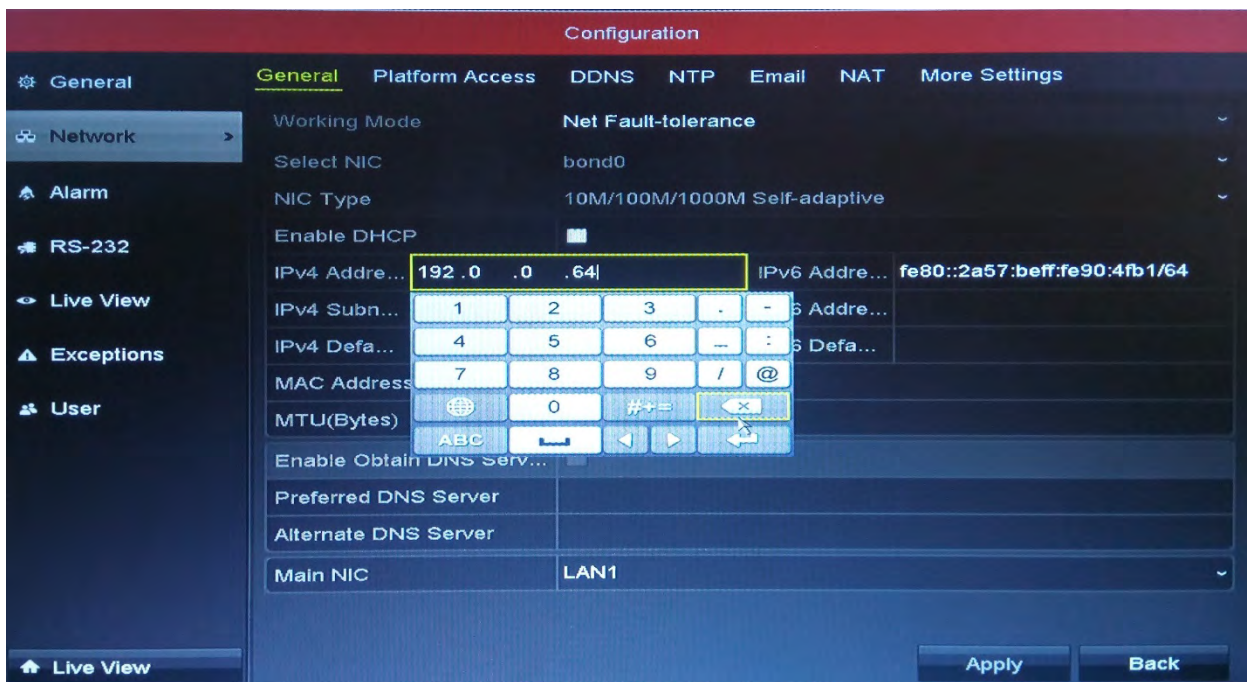

## اضافه نمودن دوربین به قسمت LAN دستگاه NVR

شرکت پارس ارتباط افزار پیشرو در تولید، تأمین، توزیع، آموزش و خدمات پس از فروش  
تجهیزات حوزه فناوری اطلاعات و ارتباطات (ICT)، سیستم‌های نظارت تصویری و حفاظت پیرامونی

(تصویرگرفتن از دوربین در صورتی که دوربین به پورت LAN دستگاه متصل شده است)

تنظیمات به دو صورت قابل انجام است:

۱. دسترسی به صورت GUI (اتصال کابل HDMI و یا VGA)

۲. دسترسی به صورت وب (با استفاده از مرورگر Internet Explorer)

وارد Network شوید.

باید ابتدا IP دستگاه را با شبکه داخلی هم رنج نمایید.

نهایتا apply نمایید.

منوی Camera را انتخاب نمایید.

با توجه به اینکه در این شبکه ۴ عدد دوربین به سوئیچ متصل شده اند و از پورت Uplink سوئیچ یک کابل شبکه به قسمت پورت شبکه (قسمت LAN) دستگاه NVR متصل است دوربین ها را در قسمت IP Camera نشان می دهد.

همانگونه که مشخص می باشد رنج IP دستگاه و دوربین ها یکسان است.

هایک ویژن تهران

در نهایت گزینه  را کلیک نمایید که دوربین به دستگاه اضافه شود.

زمانی که در قسمت Status علامت  مشخص شد به معنی این است که دوربین به درستی به دستگاه اضافه شده است و می توانید تصویر آنرا در Live View مشاهده نمایید.