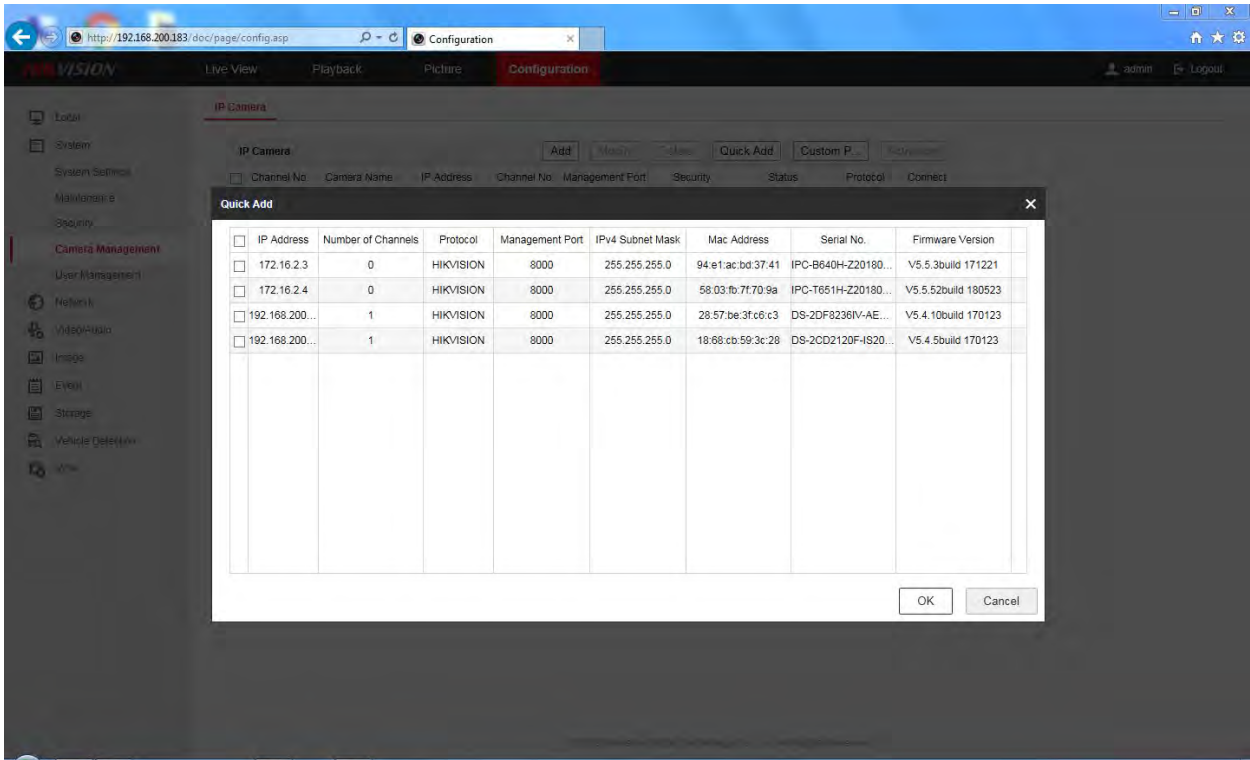

تصویر دوربین در Live View مشخص می باشد.

دسترسی به صورت وب (با استفاده از مرورگر Internet Explorer)

هایک ویژن تهران

وارد صفحه تنظیمات دستگاه NVR شوید.

وارد Configuration شده سپس System و پس از آن Camera Management را انتخاب نمایید.

سپس Quick Add را کلیک نمایید.

به توجه به اینکه در این شبکه ۴ عدد دوربین به سوئیچ متصل شده اند و از پورت Uplink سوئیچ یک کابل شبکه به قسمت پورت شبکه (قسمت LAN) دستگاه NVR متصل است، دوربین ها را در قسمت Quick Add نشان می دهد.

توجه: جهت سهولت در امر اضافه کردن دوربین به دستگاه NVR بهتر است که رمز دوربین و دستگاه را به صورت یکسان وارد نمایید.

هایک ویژن تهران

سپس دوربین مورد نظر یا تمامی دوربین ها را انتخاب و سپس OK نمایید.

پس از این دوربین به دستگاه اضافه می گردد و در قسمت Status می توانید وضعیت دوربین را تشخیص دهید دوربین در حالت Connecting می ماند و پس از رفرش نمودن صفحه به حالت online تغییر می کند.

The screenshot shows the Hikvision configuration interface. The 'IP Camera' table contains the following data:

Channel No.	Camera Name	IP Address	Channel No.	Management Port	Security	Status	Protocol	Connect
<input type="checkbox"/>	D1	192.168.200.20	1	8000	Strong	Offline(Connectin...	HIKVISION	